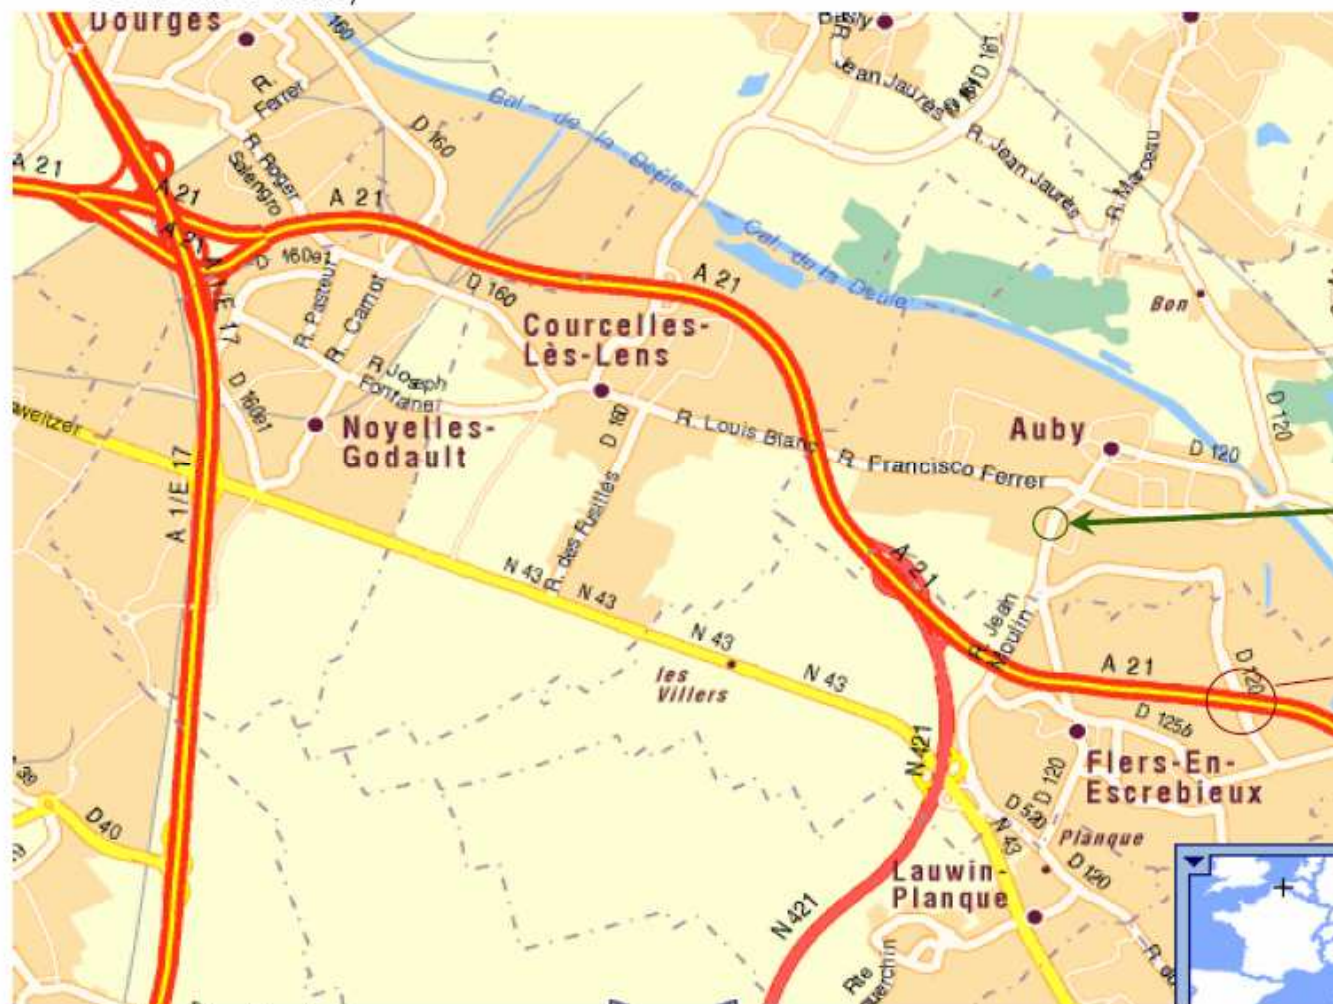

Plan d'accès - Transports Delcroix

Lille

De Lille :

- Prendre A1 direction Paris
- Suivre A21 direction Douai et continuer vers Valenciennes
- Sortie n°20 Auby

Lens

De Valenciennes :

- Prendre A2 direction Paris, Cambrai
- Sortie n°17 direction Douai
- Continuer toujours tout droit
- Sortie n°20 Auby

A la sortie n°20 Auby :

Prendre à droite. 1er rond point tout droit, 2nd à gauche, 3ème à droite, continuer sur 100m, la société se situe à gauche juste avant le virage

Trs Delcroix

(L'entrée se situe rue Léo Lagrange)

Sortie n°20

Douai
Valenciennes

De Paris :

- Prendre A1 direction Lille
- Suivre A21 direction Douai et continuer vers Valenciennes
- Sortie n°20 Auby

Paris

Transports Delcroix de Douai SA
Rue Léo Lagrange
59950 Auby
Tél : 03.27.99.20.20